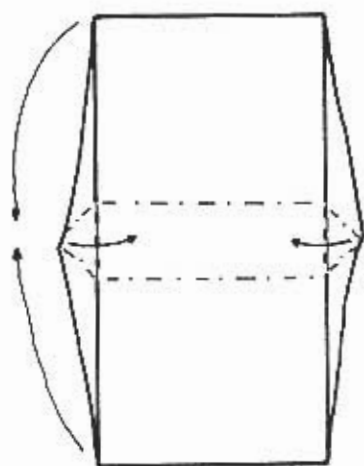

# SVEGLIA DA VIAGGIO

RETTANGOLO 1x2,5

COLORE SU

PREPIEGARE 12x30

8

9

10

11