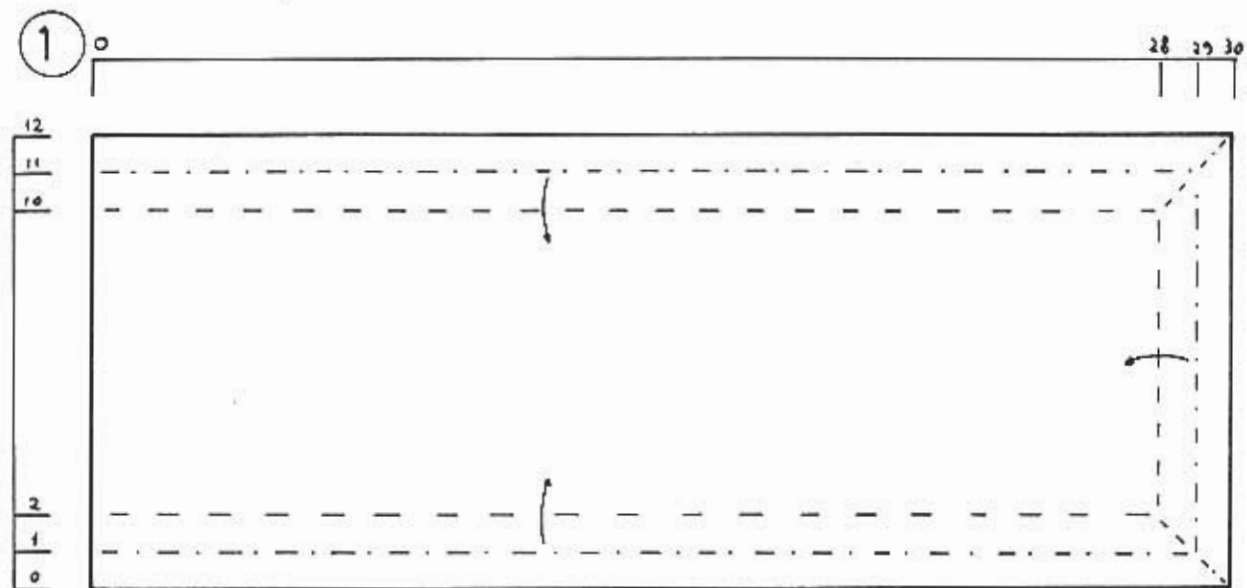

# SVEGLIA DA VIAGGIO

RETTANGOLO 1x2,5

COLORE SU

PREPIEGARE 12x30

8

9

10

11

12 APERTA

13 CHIUSA